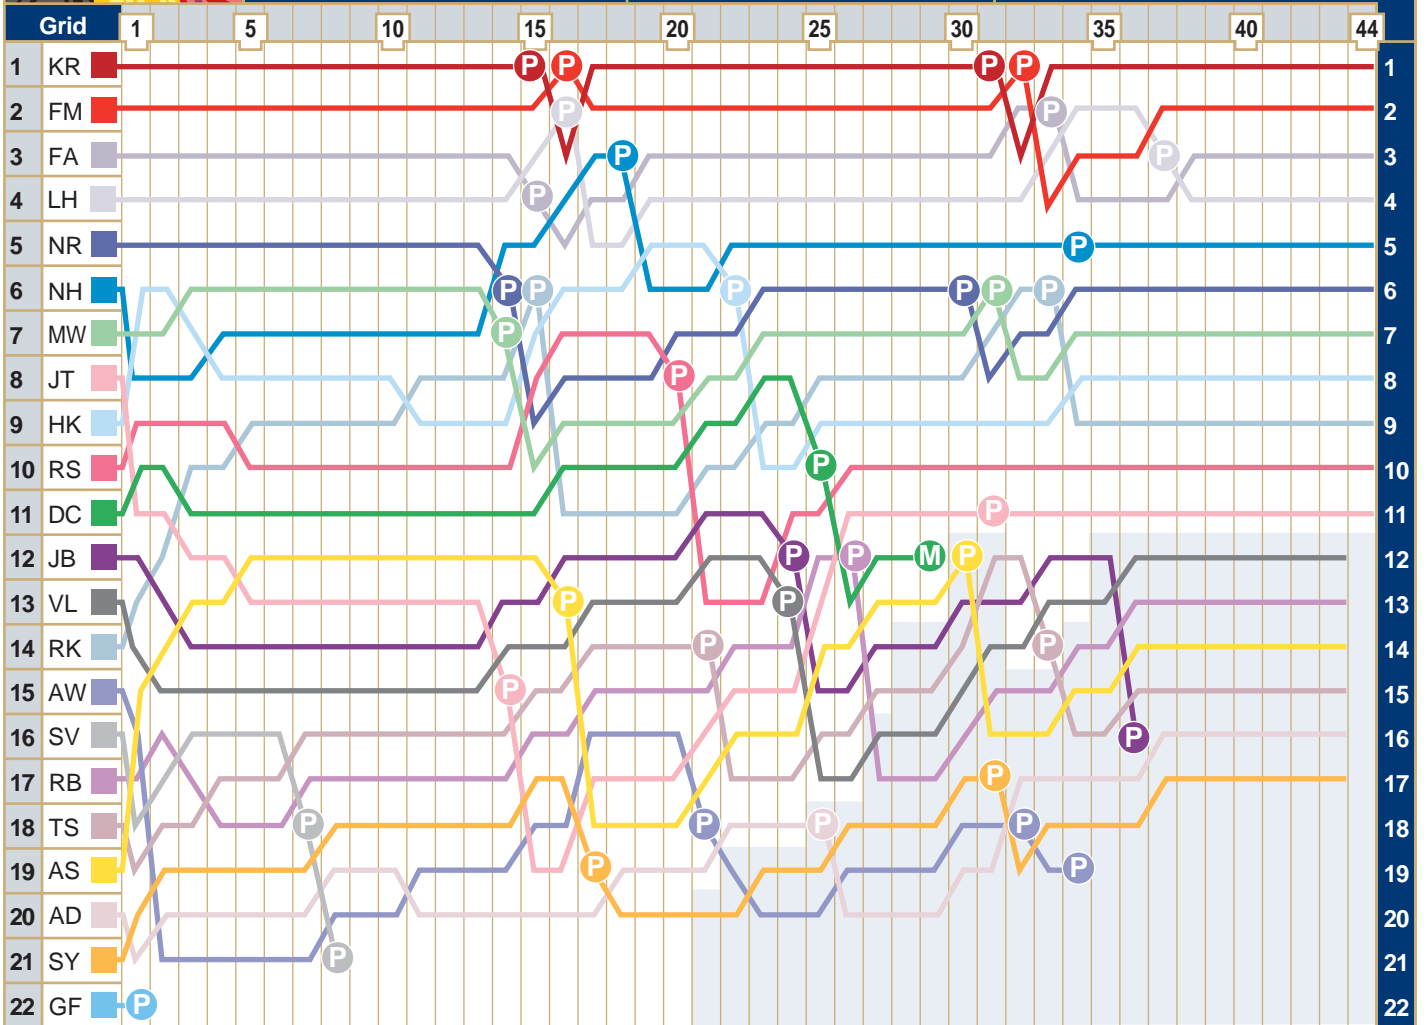

Grand Prix of Belgium

September 16 2007

Positions lap by lap

Key	☀ Accident	Ⓜ Mechanical failure	Ⓟ Pit stop	□ Lapped	Ⓟ Black Flagged
FA: F Alonso	FM: F Massa	NH: N Heidfeld	DC: D Coulthard	SY: S Yamamoto	TS: T Sato
LH: L Hamilton	KR: K Räikkönen	RK: R Kubica	MW: M Webber	AS: A Sutil	AD: A Davidson
GF: G Fisichella	JB: J Button	RS: R Schumacher	NR: N Rosberg	VL: V Liuzzi	
HK: H Kovalainen	RB: R Barrichello	JT: J Trulli	AW: A Wurz	SV: S Vettel	