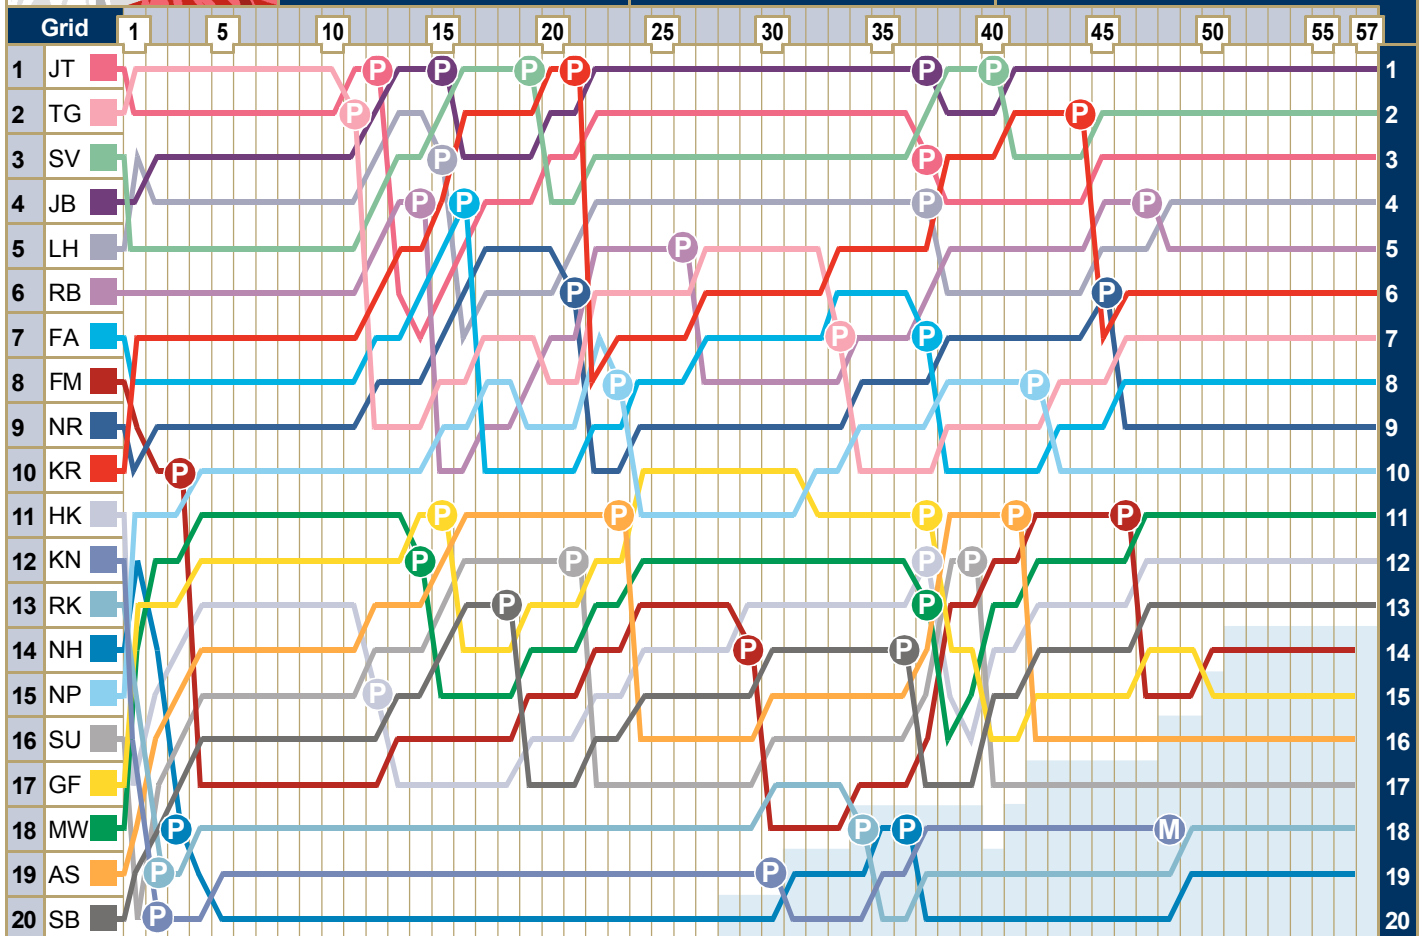

Grand Prix of Bahrain

April 26 2009

Positions lap by lap

Key	☀ Accident	Ⓜ Mechanical failure	Ⓟ Pit stop	□ Lapped	Ⓡ Black Flagged
■ LH: L Hamilton	■ NH: N Heidfeld	■ JT: J Trulli	■ MW: M Webber	■ AS: A Sutil	
■ HK: H Kovalainen	■ RK: R Kubica	■ TG: T Glock	■ SV: S Vettel	■ GF: G Fisichella	
■ FM: F Massa	■ FA: F Alonso	■ SB: S Bourdais	■ NR: N Rosberg	■ JB: J Button	
■ KR: K Räikkönen	■ NP: N Piquet	■ SU: S Buemi	■ KN: K Nakajima	■ RB: R Barrichello	