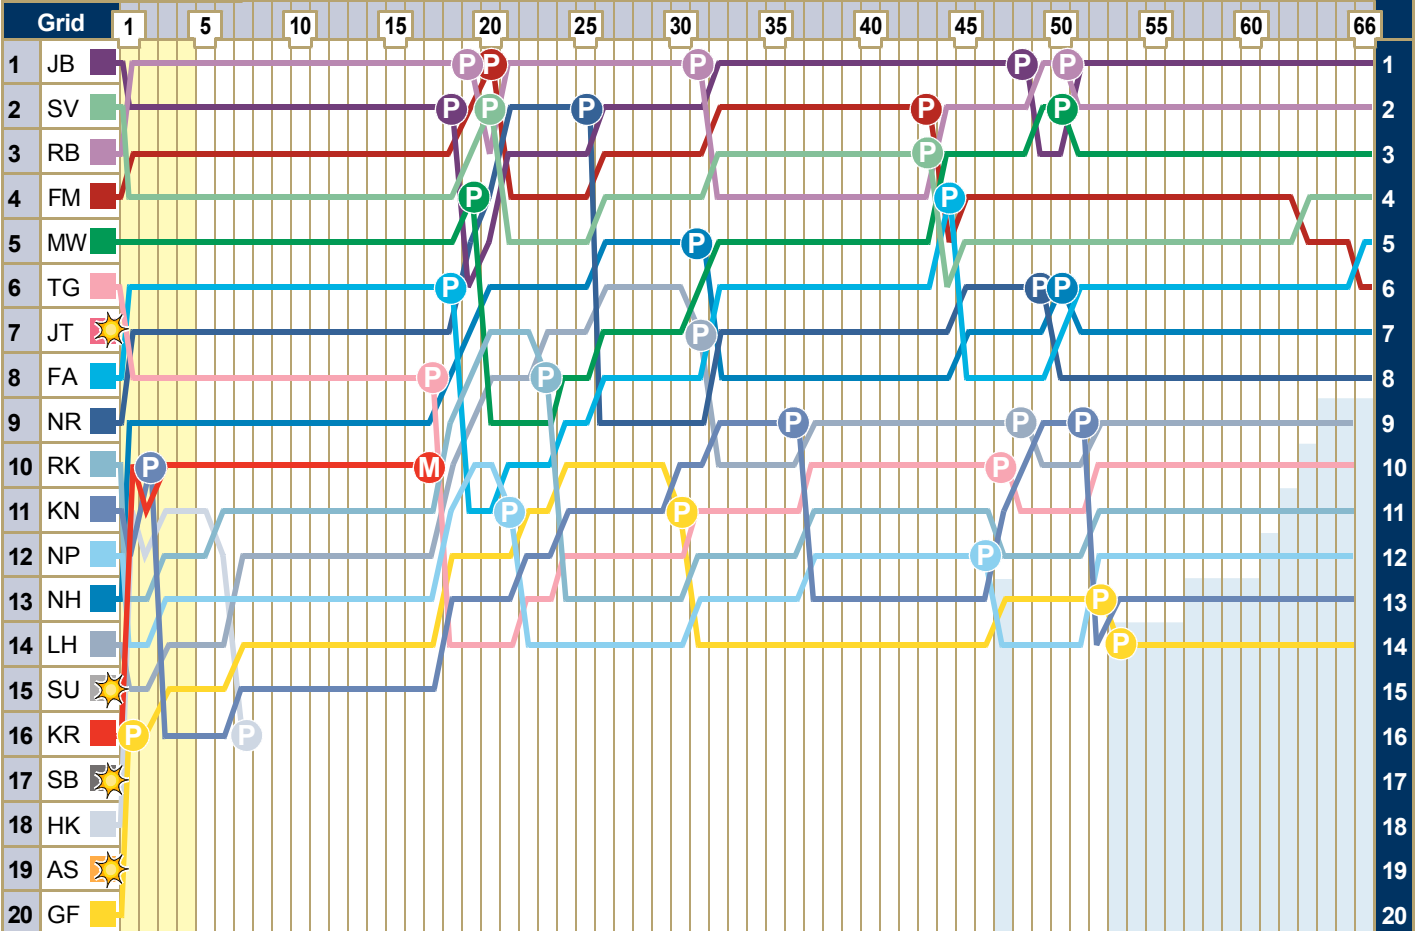

Grand Prix of Spain

May 10 2009

Positions lap by lap

Key	☀ Accident	Ⓜ Mechanical failure	Ⓟ Pit stop	Ⓡ Black Flagged	☐ Safety Car	☐ Lapped
■ LH: L Hamilton	■ NH: N Heidfeld	■ JT: J Trulli	■ MW: M Webber	■ AS: A Sutil		
■ HK: H Kovalainen	■ RK: R Kubica	■ TG: T Glock	■ SV: S Vettel	■ GF: G Fisichella		
■ FM: F Massa	■ FA: F Alonso	■ SB: S Bourdais	■ NR: N Rosberg	■ JB: J Button		
■ KR: K Räikkönen	■ NP: N Piquet	■ SU: S Buemi	■ KN: K Nakajima	■ RB: R Barrichello		